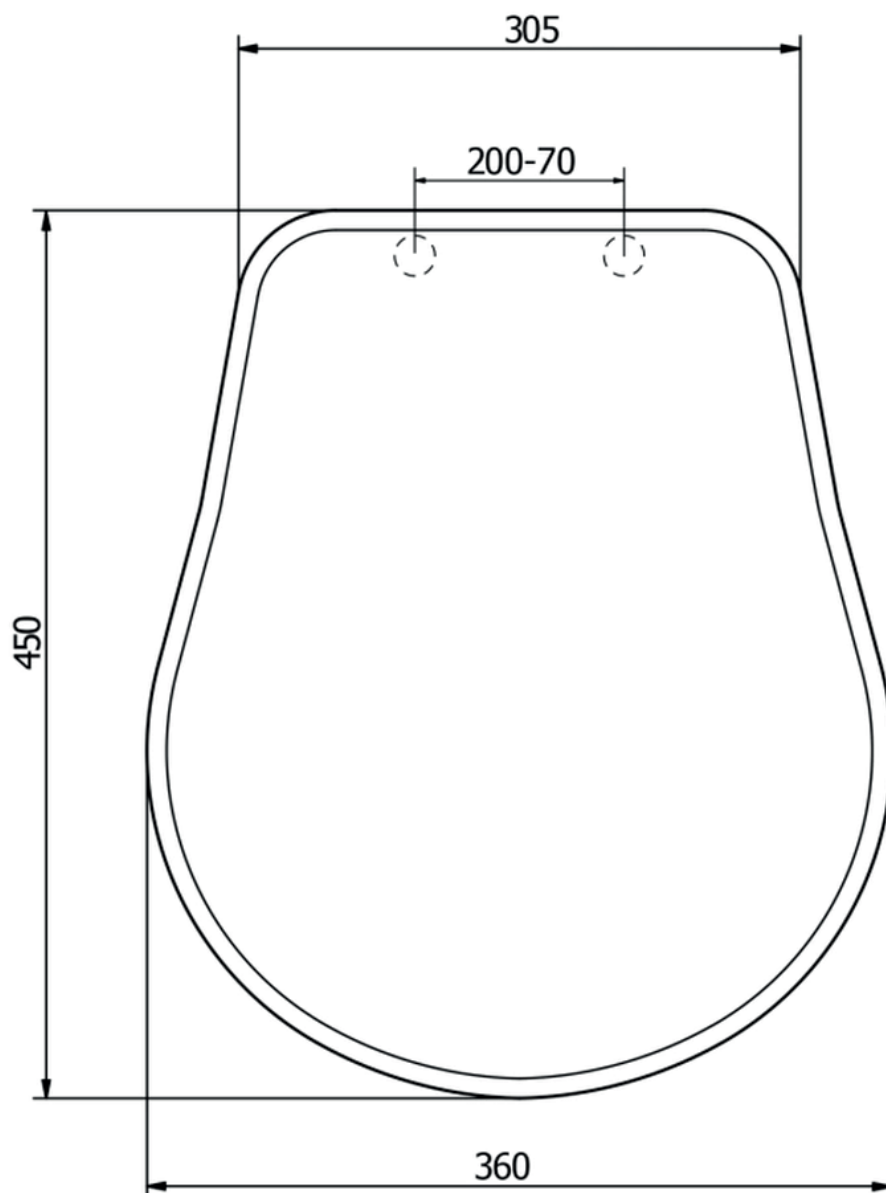

Retro toiletsæde

Varenr.:
333225BS

VVS-nr.:
614803441

Materiale:
Overflade/farve:
Beslag farve:
Soft close:
Passer til:

PVC
Blank sort
Krom
Nej
Lavabo Retro toilet-serie

LAVABO®

TL:45mm